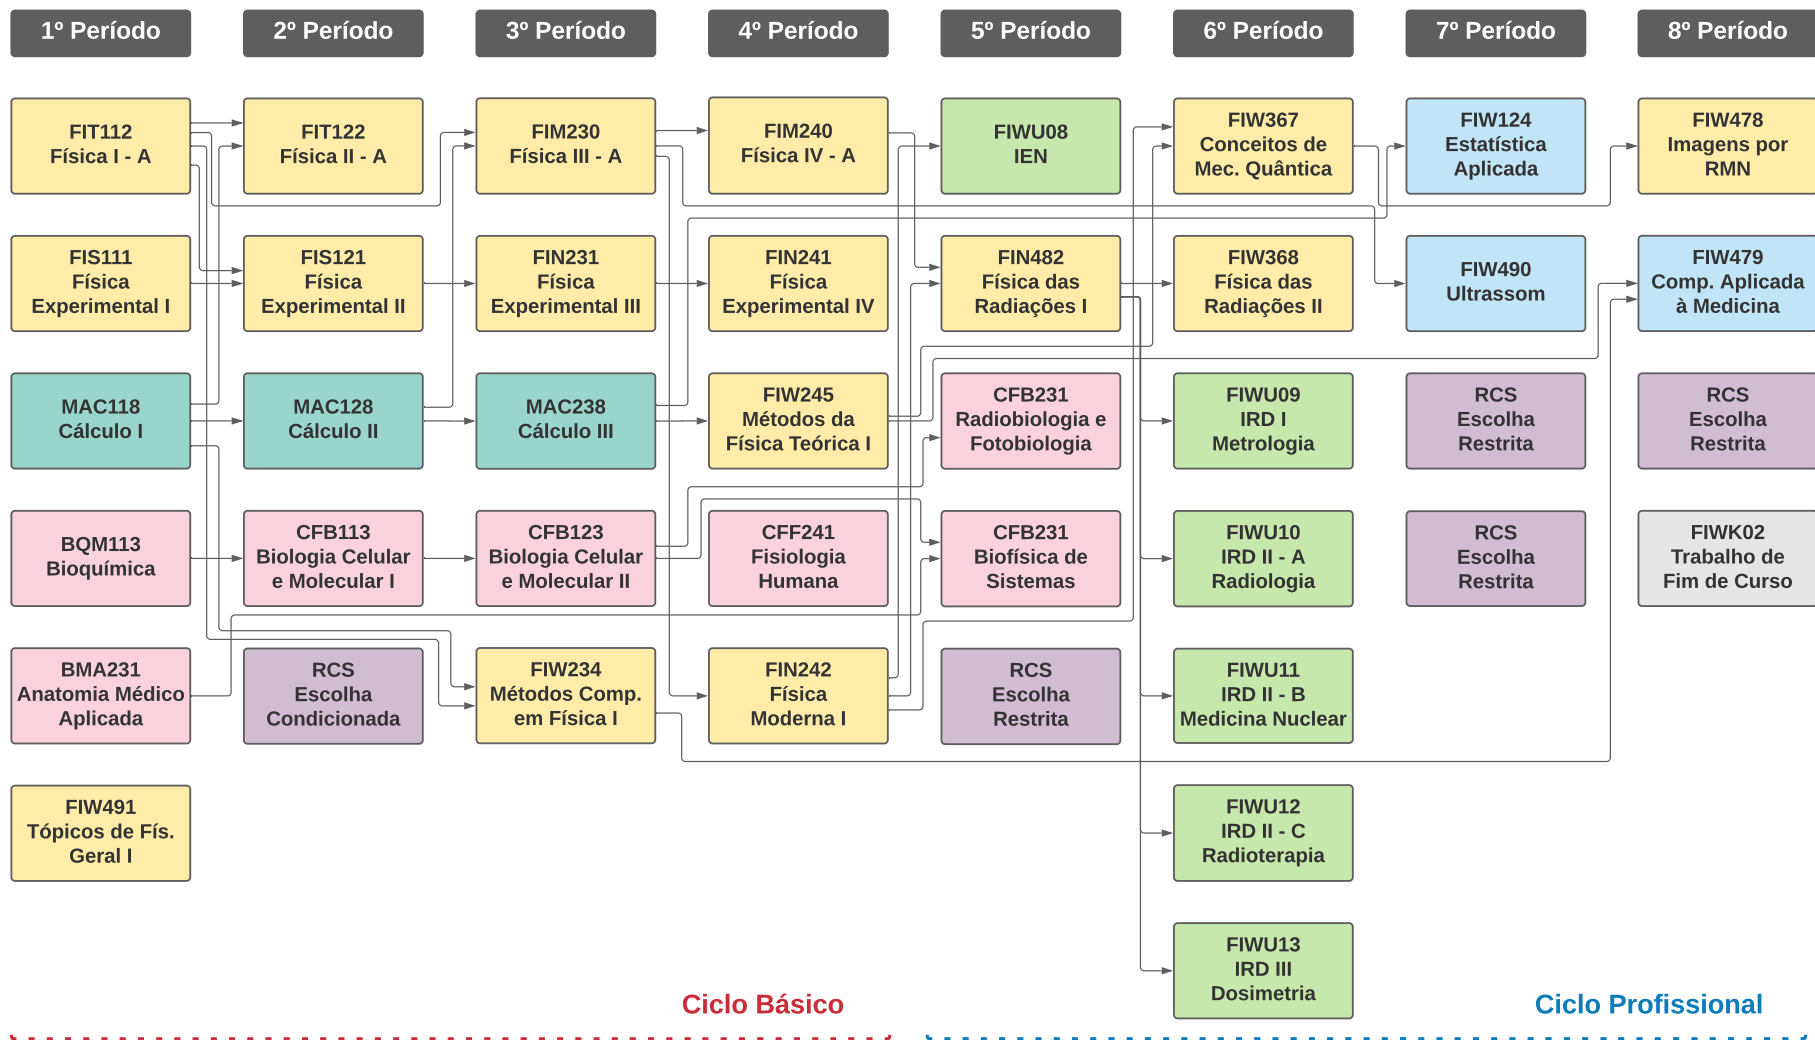

# FLUXOGRAMA - FÍSICA MÉDICA

RCC  
AACC

Carga horária a ser cumprida durante todo o curso

RCC  
Extensão

Carga horária a ser cumprida durante todo o curso